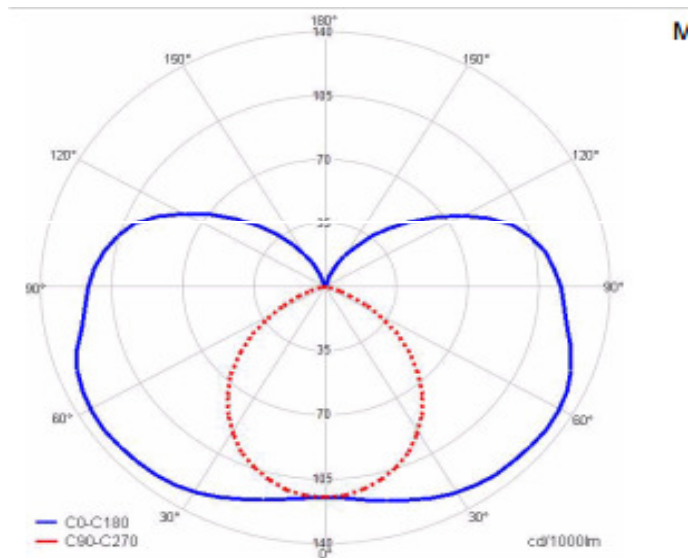

## Caractéristiques techniques

**Alimentation électrique:** 220V-230V/50Hz

**Diffuseur:** En polycarbonate

**Socle:** En polycarbonate

**Type d'alimentation:** Ballast électronique

**Position d'insatllation :** Murale

**Norme:** EN60598-1

**Volume de pose:** VOL2 et VOL3

## Dimensions

Référence	Type	Puissance	Flux lumineux	Douille	Dimensions		
					A	B	C
92765.01.216	NEOFLUO +interrupteur	18W	1350	G13	667	75	42