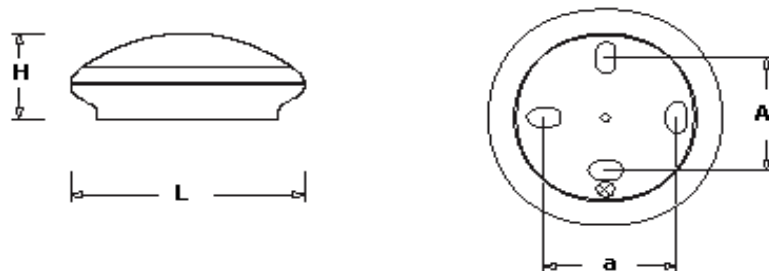

ATTITUDE

ORCADE

Dimensions

Référence	Désignation	Dimensions			
		L	H	A	a
79105.216/79107.216	DUNE Blanc/Noir	245	97	125	150
79150.216/79151.216	ATTITUDE Blanc/Noir	245	108	125	150
79172.216/79173.216	AXIOME Blanc/Noir	245	108	125	150
79205.216/79207.216	HAVANE Blanc/Noir	285	97	193	50
79123.216/79129.216	ORCADE Blanc/Noir	245	108	125	150