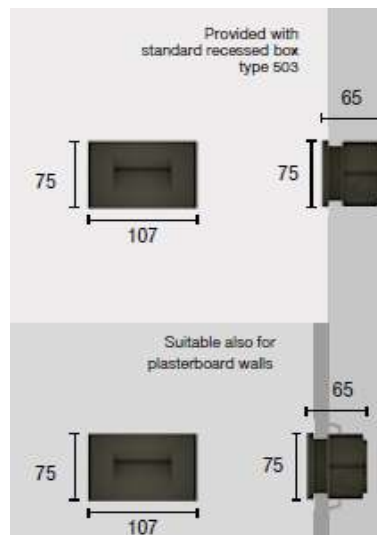

Joint d'étanchéité: en silicone.

Vis: En acier inoxydable

Revêtement: De haute résistance.

Driver: Intégré certifié Intertek

Sécurité photobiologique: Groupe 0

Garantie: 3 ans

Dimensions

Référence	Couleurs	Puissance	Lumens	IP	IK	Classe	IRC	source
K1564501	Blanc	3,6W	75	65	10	I	80	LED CREE
K1564502	Argent	3,6W	75	65	10	I	80	LED CREE
K1564503	Anthracite	3,6W	75	65	10	I	80	LED CREE