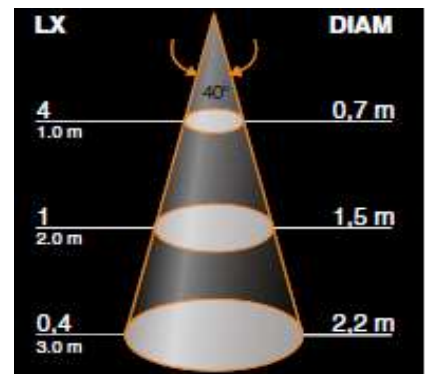

FAMILLE	ENCASTRE DE BALISAGE	ARTICLE	MINIMA HORIZON
----------------	----------------------	----------------	----------------

Caractéristiques techniques

Corps: En fonte d'aluminium

Diffuseur: En Polycarbonate

Joint d'étanchéité: en silicone.

Vis: En acier inoxydable

Revêtement: De haute résistance.

Driver: Intégré certifié Intertek

Sécurité photobiologique: Groupe 0

Garantie: 3 ans

Dimensions

Référence	Couleurs	Puissance	Lumens	IP	IK	Classe	IRC	source
K1564501	Blanc	3,6W	75	65	10	I	80	LED CREE
K1564502	Argent	3,6W	75	65	10	I	80	LED CREE
K1564503	Anthracite	3,6W	75	65	10	I	80	LED CREE