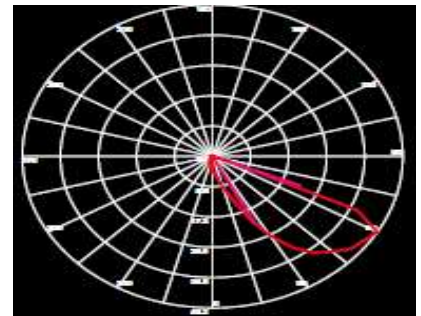

FAMILLE	ENCASTRE DE BALISAGE	ARTICLE	MINIMA HORIZON
----------------	----------------------	----------------	----------------

Caractéristiques techniques

Corps: En fonte d'aluminium

Diffuseur: En Polycarbonate

Joint d'étanchéité: en silicone.

Vis: En acier inoxydable

Revêtement: De haute résistance.

Driver: Intégré certifié Intertek

Sécurité photobiologique: Groupe 0

Garantie: 3 ans

Dimensions

Référence	Couleurs	Puissance	Lumens	IP	IK	Classe	IRC	source
K1564501	Blanc	3,6W	75	65	10	I	80	LED CREE
K1564502	Argent	3,6W	75	65	10	I	80	LED CREE
K1564503	Anthracite	3,6W	75	65	10	I	80	LED CREE