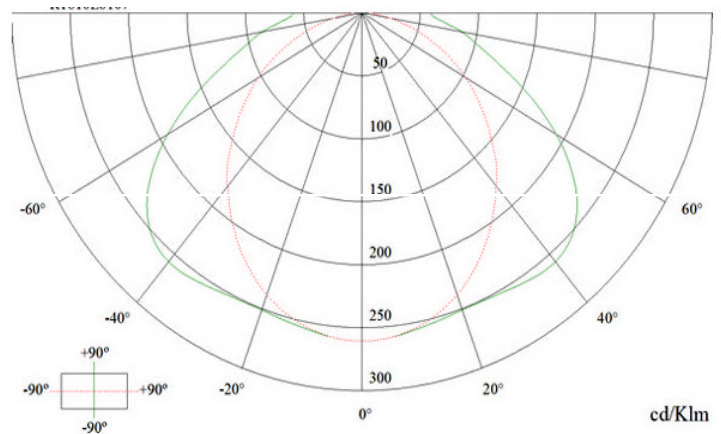

FAMILLE	BLOC SECOURS TELECOMMANDE	ARTICLE	TRILED

Caractéristiques techniques

Luminaire de secours. Peut être installé en apparent ou en encastré

Fourni avec kit d'encastrement au faux-plafond

Rendement pouvant aller jusqu'à 8 Lm/LED

Accumulateurs NiCd haute température, rechargeables et étanches.

Durée de charge de la batterie : 12 heures.

Diffuseur en polycarbonate

Voyant présence secteur

Fonctionnement: Non permanent

Normes: EN60598-1 / EN60598-2-22