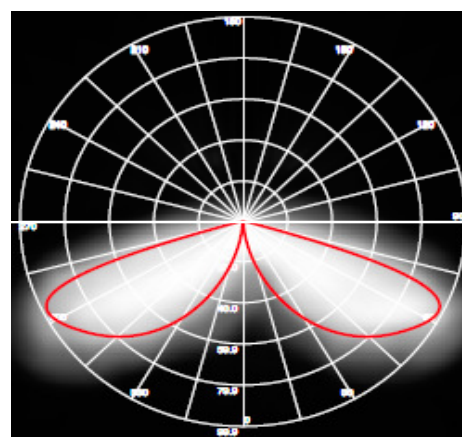

FAMILLE

BORNE DE JARDIN LED

ARTICLE

TRANSIT

Caractéristiques techniques

Corps: en fonte d'aluminium.

Diffuseur: en polycarbonate.

Joint d'étanchéité: en silicone.

Revêtement: de haute résistance.

Sécurité photobiologique: Groupe 0

Garantie: 3 ans

Dimensions

Référence	Couleurs	Puissance	Lumens	IP	IK	Classe	IRC	source
K1530101	Blanc	7W	412	54	10	I	82	LED CREE
K1530102	Argent	7W	412	54	10	I	82	LED CREE
K1530103	Anthracite	7W	412	54	10	I	82	LED CREE