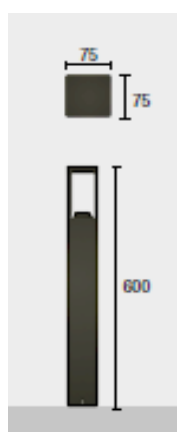

FAMILLE

BORNE DE JARDIN LED

ARTICLE

TRANSIT

Caractéristiques techniques

Corps: en fonte d'aluminium.

Diffuseur: en polycarbonate.

Joint d'étanchéité: en silicone.

Revêtement: de haute résistance.

Sécurité photobiologique: Groupe 0

Garantie: 3 ans

Dimensions

Référence	Couleurs	Puissance	Lumens	IP	IK	Classe	IRC	source
K1530101	Blanc	7W	412	54	10	I	82	LED CREE
K1530102	Argent	7W	412	54	10	I	82	LED CREE
K1530103	Anthracite	7W	412	54	10	I	82	LED CREE