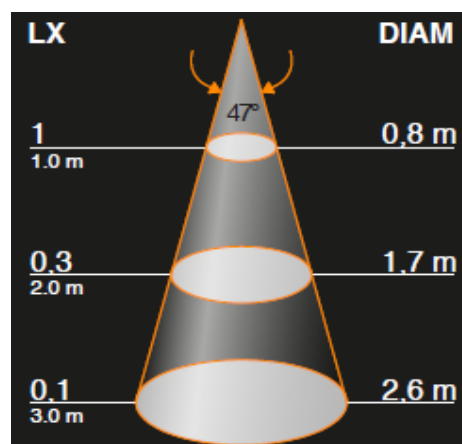

FAMILLE

BORNE DE JARDIN LED

ARTICLE

TRANSIT

Caractéristiques techniques

Corps: en fonte d'aluminium.

Diffuseur: en polycarbonate.

Joint d'étanchéité: en silicone.

Revêtement: de haute résistance.

Sécurité photobiologique: Groupe 0

Garantie: 3 ans

Dimensions

Référence	Couleurs	Puissance	Lumens	IP	IK	Classe	IRC	source
K1530101	Blanc	7W	412	54	10	I	82	LED CREE
K1530102	Argent	7W	412	54	10	I	82	LED CREE
K1530103	Anthracite	7W	412	54	10	I	82	LED CREE