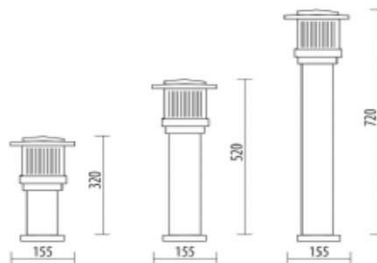

**Douille:** E27

ML04/310

ML04/510

ML04/710

## Dimensions

| Référence     | Couleur       | Hauteur | IP | Classe | Lampe       |
|---------------|---------------|---------|----|--------|-------------|
| <b>DB.002</b> | BRONZE-SILVER | 30 cm   | 44 | II     | E27-max 40W |
| <b>DB.003</b> | BRONZE-SILVER | 50 cm   | 44 | II     | E27-max 40W |
| <b>DB.004</b> | BRONZE-SILVER | 70 cm   | 44 | II     | E27-max 40W |